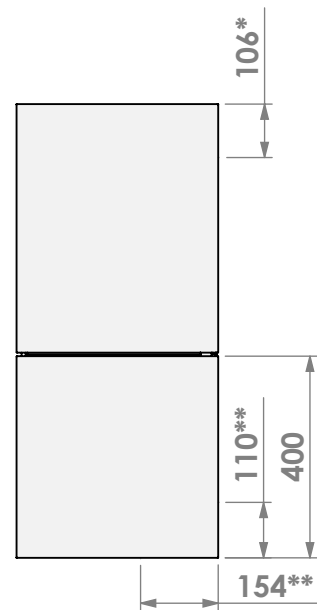

* = optional flue gas outlet \varnothing 150 mm
 ** = optional air inlet \varnothing 125 mm

barbas

Barbas Bellfires B.V.
 Hallenstraat 17
 5531 AB Bladel
 The Netherlands
 www.barbasbellfires.com

Name: **BOX 65**

Modifications reserved

Scale: **1:15**
 Unit: **mm**

Version: **0**

met houtopslagmodule
with log store
avec socle bûcher
mit Holzfach

* = optional flue gas outlet \varnothing 150 mm
** = optional air inlet \varnothing 125 mm