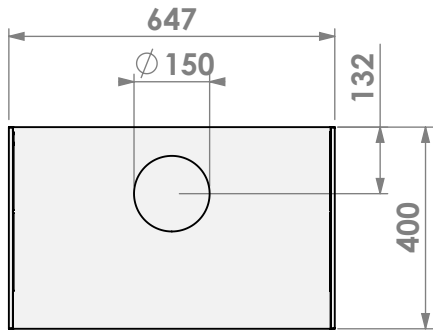

* = optional flue gas outlet \varnothing 150 mm
 ** = optional air inlet \varnothing 125 mm

barbas

Barbas Bellfires B.V.
 Hallenstraat 17
 5531 AB Bladel
 The Netherlands
 www.barbasbellfires.com

Name: **BOX 65**

Modifications reserved

Scale: **1:15**
 Unit: **mm**

Version: **0**

met houtopslagmodule
with log store
avec socle bûcher
mit Holzfach

* = optional flue gas outlet \varnothing 150 mm
** = optional air inlet \varnothing 125 mm