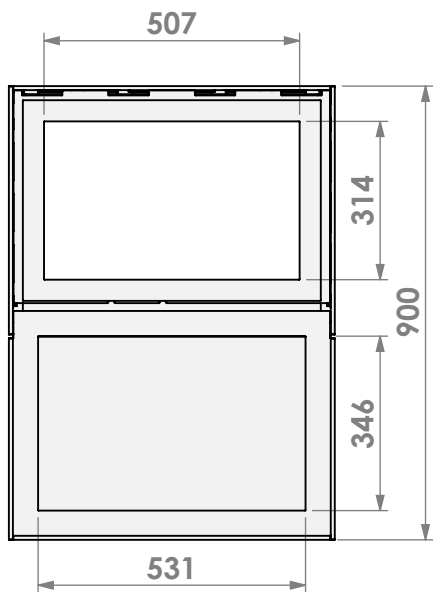

* = optional flue gas outlet \varnothing 150 mm
 ** = optional air inlet \varnothing 125 mm

barbas

Barbas Bellfires B.V.
 Hallenstraat 17
 5531 AB Bladel
 The Netherlands
 www.barbasbellfires.com

Name: **BOX 65**

Modifications reserved

Scale: **1:15**
 Unit: **mm**

Version: **0**

met houtopslagmodule
with log store
avec socle bûcher
mit Holzfach

* = optional flue gas outlet \varnothing 150 mm
** = optional air inlet \varnothing 125 mm