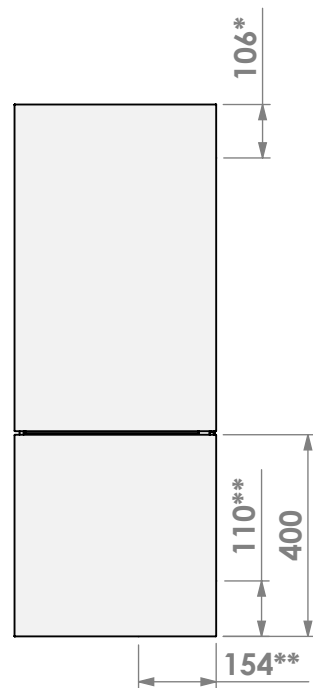

\* = optional flue gas outlet  $\varnothing$ 150 mm  
 \*\* = optional air inlet  $\varnothing$ 125 mm

**barbas**

Barbas Bellfires B.V.  
 Hallenstraat 17  
 5531 AB Bladel  
 The Netherlands  
[www.barbasbellfires.com](http://www.barbasbellfires.com)

Name: **BOX 67**

Modifications reserved

Scale: **1:15**  
 Unit: **mm**

Version: **0**

met houtopslagmodule  
with log store  
avec socle bûcher  
mit Holzfach

\* = optional flue gas outlet  $\varnothing$ 150 mm  
\*\* = optional air inlet  $\varnothing$ 125 mm