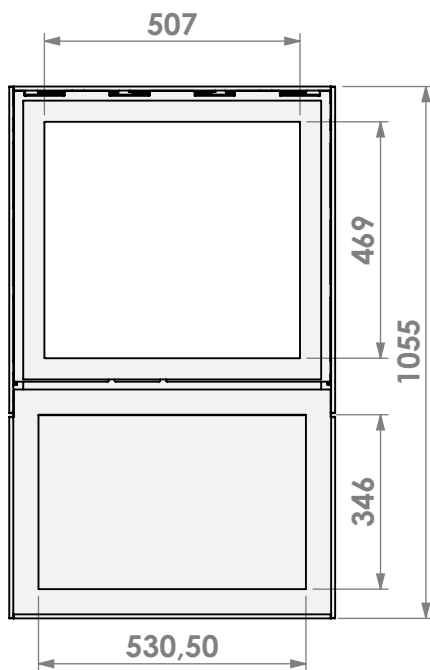

\* = optional flue gas outlet  $\varnothing$ 150 mm  
 \*\* = optional air inlet  $\varnothing$ 125 mm

**barbas**

Barbas Bellfires B.V.  
 Hallenstraat 17  
 5531 AB Bladel  
 The Netherlands  
[www.barbasbellfires.com](http://www.barbasbellfires.com)

Name: **BOX 67**

Modifications reserved

Scale: **1:15**  
 Unit: **mm**

Version: **0**

met houtopslagmodule  
with log store  
avec socle bûcher  
mit Holzfach

\* = optional flue gas outlet  $\varnothing$ 150 mm  
\*\* = optional air inlet  $\varnothing$ 125 mm

**barbas**

Barbas Bellfires B.V.  
Hallenstraat 17  
5531 AB Bladel  
The Netherlands  
www.barbasbellfires.com

Name: **BOX 67**

Modifications reserved

Scale: **1:15**  
Unit: **mm**

Version: **0**