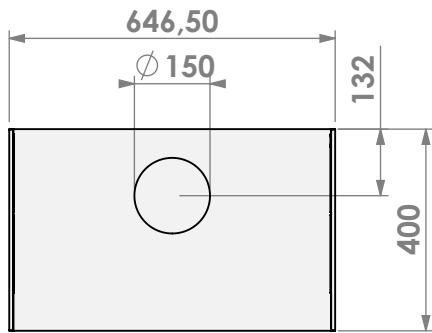

\* = optional flue gas outlet  $\varnothing$ 150 mm  
 \*\* = optional air inlet  $\varnothing$ 125 mm

**barbas**

Barbas Bellfires B.V.  
 Hallenstraat 17  
 5531 AB Bladel  
 The Netherlands  
[www.barbasbellfires.com](http://www.barbasbellfires.com)

Name: **BOX 67**

Modifications reserved

Scale: **1:15**  
 Unit: **mm**

Version: **0**

met houtopslagmodule  
with log store  
avec socle bûcher  
mit Holzfach

\* = optional flue gas outlet  $\varnothing$ 150 mm  
\*\* = optional air inlet  $\varnothing$ 125 mm