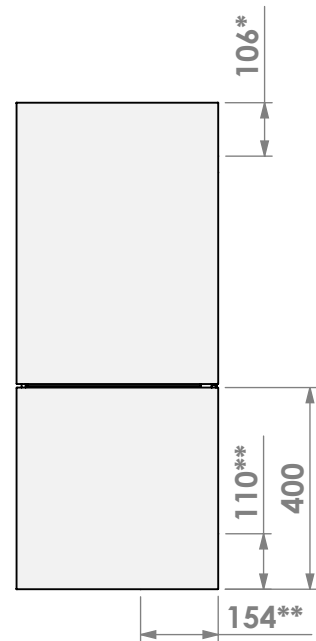

\* = optional flue gas outlet  $\varnothing$ 150 mm  
 \*\* = optional air inlet  $\varnothing$ 125 mm

**barbas**

Barbas Bellfires B.V.  
 Hallenstraat 17  
 5531 AB Bladel  
 The Netherlands  
 www.barbasbellfires.com

Name: **BOX 70**

Modifications reserved

Scale: **1:15**  
 Unit: **mm**

Version: **0**

met houtopslagmodule  
with log store  
avec socle bûcher  
mit Holzfach

\* = optional flue gas outlet  $\varnothing 150$  mm  
\*\* = optional air inlet  $\varnothing 125$  mm