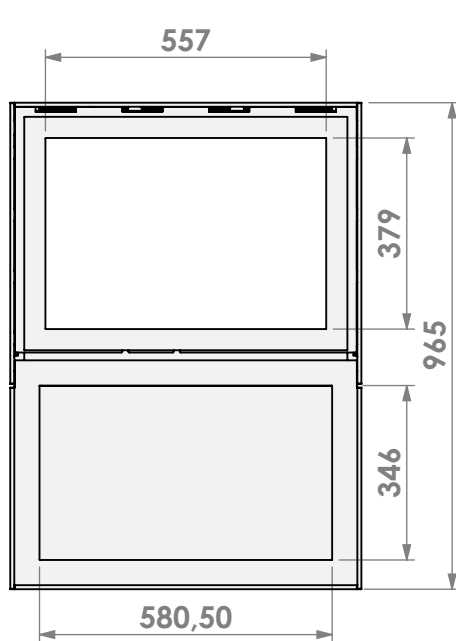

\* = optional flue gas outlet  $\varnothing$ 150 mm  
 \*\* = optional air inlet  $\varnothing$ 125 mm

**barbas**

Barbas Bellfires B.V.  
 Hallenstraat 17  
 5531 AB Bladel  
 The Netherlands  
 www.barbasbellfires.com

Name: **BOX 70**

Modifications reserved

Scale: **1:15**  
 Unit: **mm**

Version: **0**

met houtopslagmodule  
with log store  
avec socle bûcher  
mit Holzfach

\* = optional flue gas outlet  $\varnothing 150$  mm  
\*\* = optional air inlet  $\varnothing 125$  mm