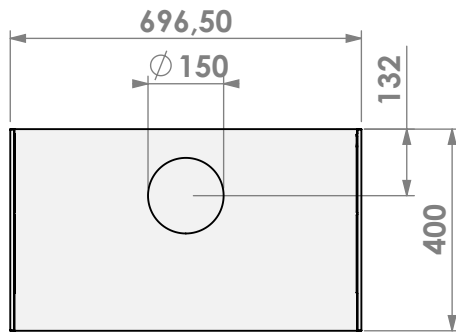

\* = optional flue gas outlet  $\varnothing$ 150 mm  
 \*\* = optional air inlet  $\varnothing$ 125 mm

**barbas**

Barbas Bellfires B.V.  
 Hallenstraat 17  
 5531 AB Bladel  
 The Netherlands  
 www.barbasbellfires.com

Name: **BOX 70**

Modifications reserved

Scale: **1:15**  
 Unit: **mm**

Version: **0**

met houtopslagmodule  
with log store  
avec socle bûcher  
mit Holzfach

\* = optional flue gas outlet  $\varnothing 150$  mm  
\*\* = optional air inlet  $\varnothing 125$  mm